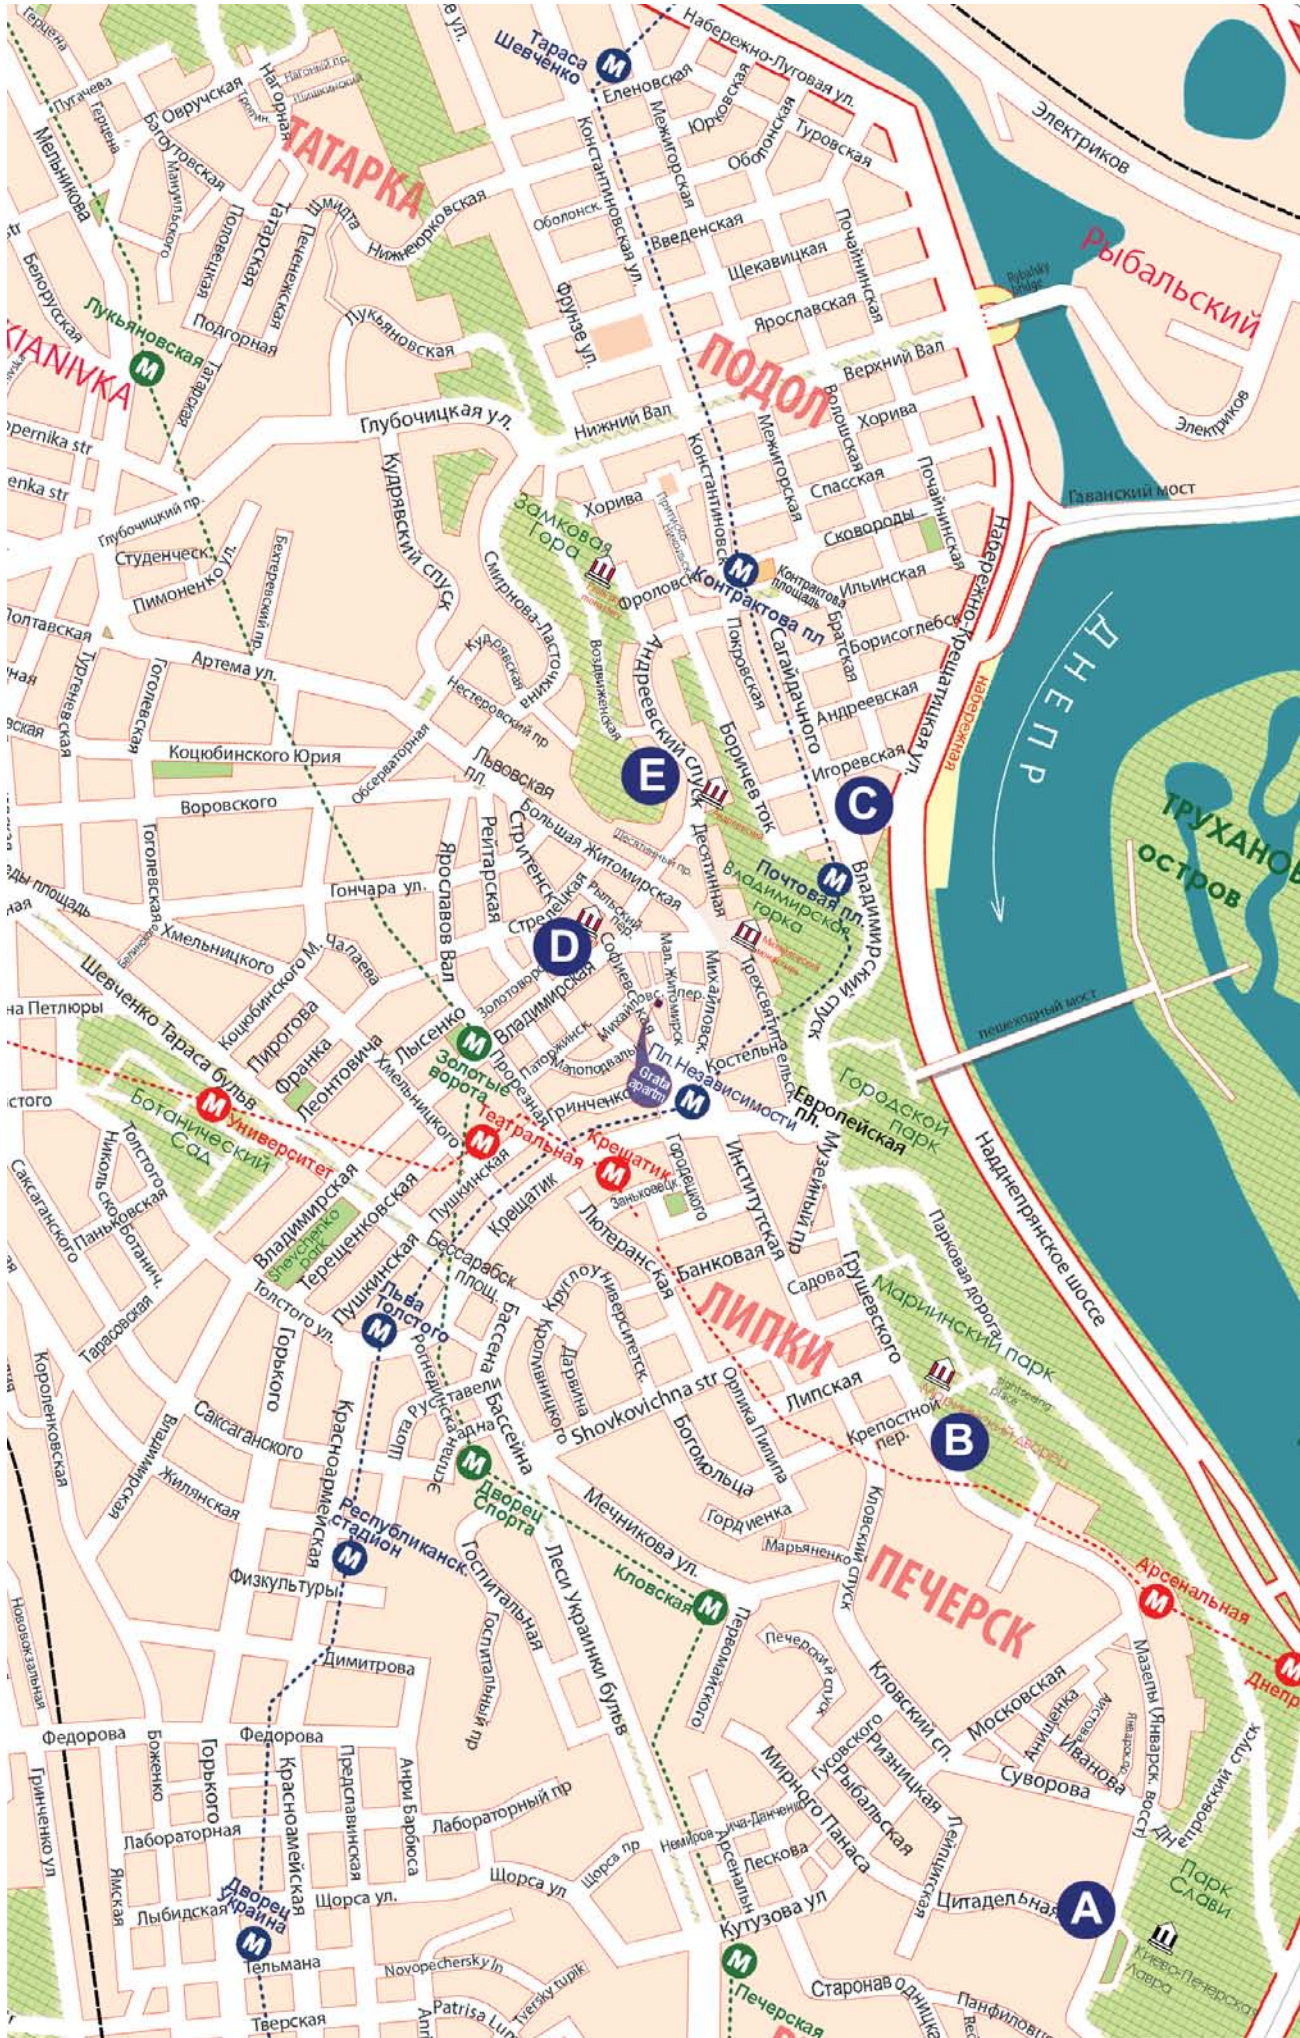

КАРТА КИЕВА(центр)

[Grata](http://Grata.com.ua) квартиры посуточно +38 044 238 2603, 044 468 0757

Scale: 1 km

Что увидеть в Киеве

- А – Киево-Печерская Лавра
- В – Маринский парк
- С – Подол
- Д – Св.София
- Е – Андреевский спуск

Туры в Чернобыльскую зону

service@apathotel.kiev.ua
Tel: 238-2603
Ежедневно 10:00-17:00
Цена 1200 грн
Посетите покинутый город с опытным экскурсоводом.

468 07 57 - круглосуточно трансферы из аэропорта 25 у.е
LIFE TAXI 499-6565

Экскурсии «Интересный Киев» 491 -11-76
Доставка цветов 545-54-55